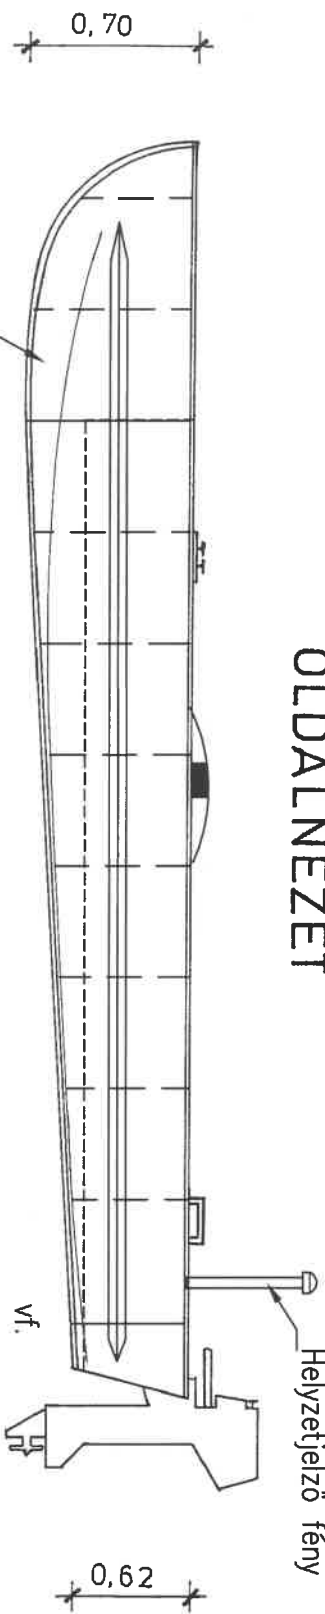

FELÜLNÉZET

OLDALNÉZET

LÉGTARTÁLY

vf.

FŐ MÉRETEK:

Hossz:

Szélesség:

Oldalmagasság:

Tükkörmagasság:

Bordaosztás:

Súly:

5,90 m

1,74 m

0,66 m

0,38 m

0,50 m

260 kN

Hélyzetjelző fény

0,62

vf.

6 SZEMÉLYES KÜLMOTOROS CSÓNÁK

M = 1 : 30