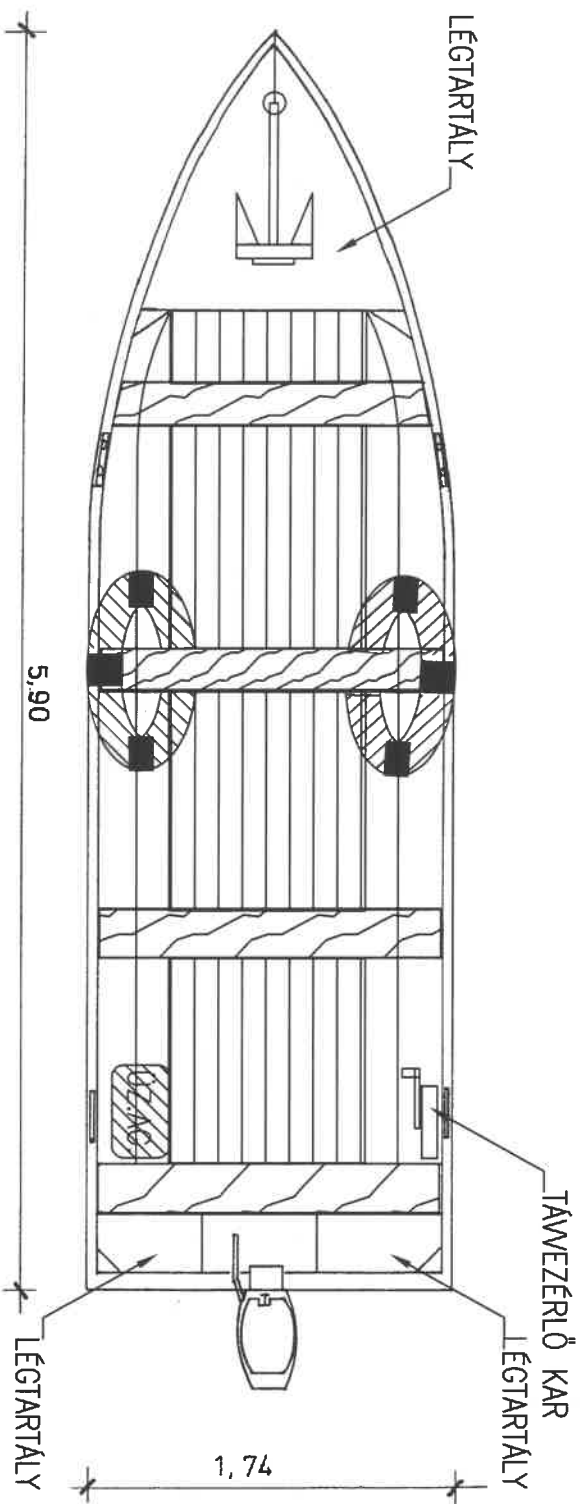

FELÜLNÉZET

OLDALNÉZET

LÉGTARTÁLY

vf.

FŐ MÉRETEK:

Hossz:

Szélesség:

Oldalmagasság:

Tükkörmagasság:

Bordaosztás:

Súly:

5,90 m

1,74 m

0,66 m

0,38 m

0,50 m